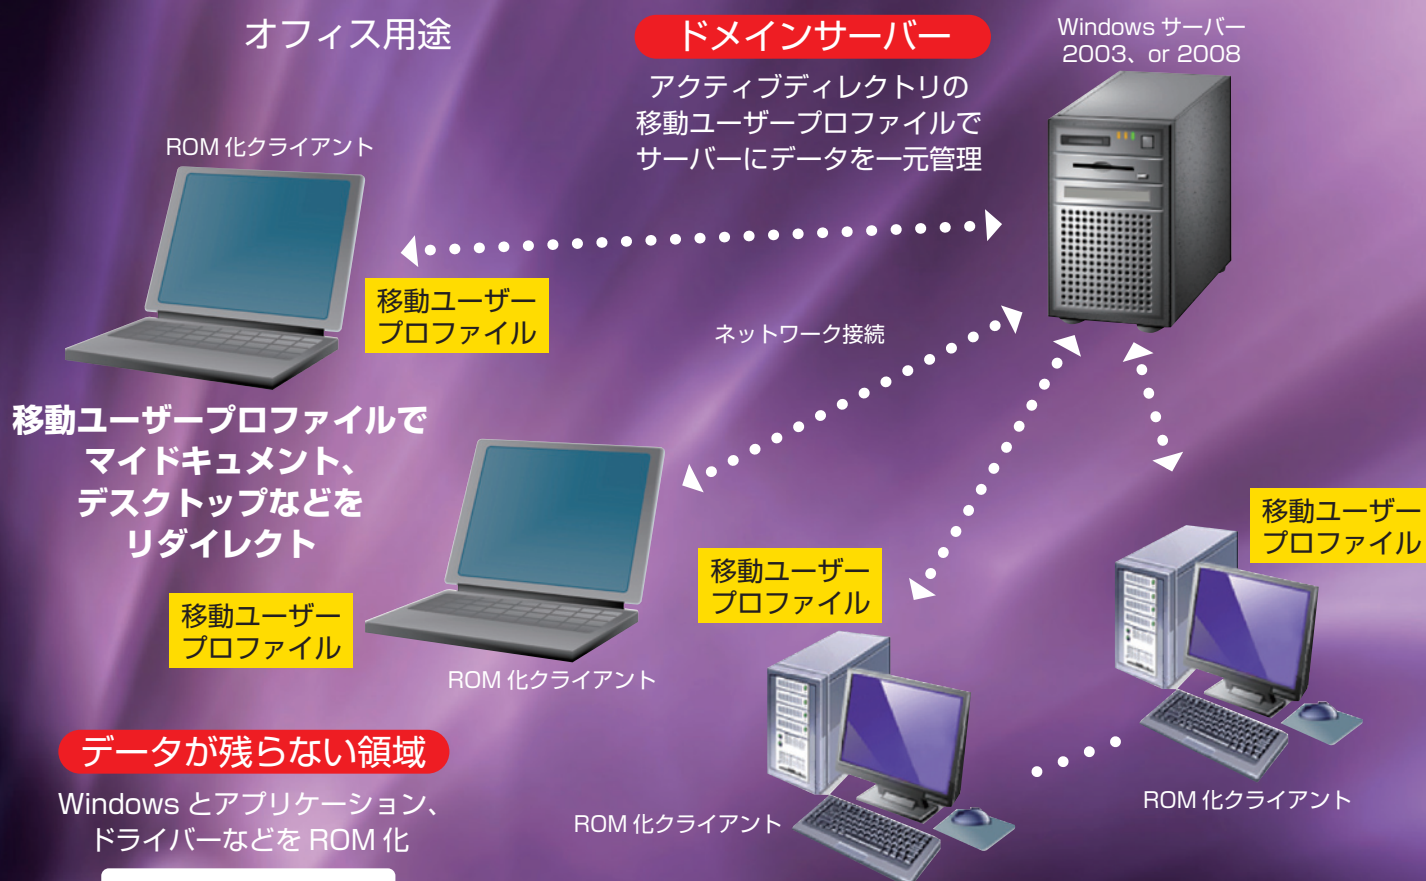

ROM 化クライアント T4

Active Directory モデル

ドメイン環境を利用しているシステムをシンクライアントにするモデルです。

特徴

- 現在、ドメインで構築されているシステムに「ROM化クライアントT4」を導入することにより、容易にシンクライアント環境へ移行できます。ドメインのアクティブディレクトリ機能を利用してデスクトップやマイドキュメントなどのフォルダをサーバーにリダイレクトし、そのPC端末をROM化すれば、端末にはデータは一切残らないシンクライアントシステムを容易に安価に構築することができます。

アクティブディレクトリを利用した ROM 化クライアントシステム図

ActiveDirectoryのフォルダリダイレクト機能で、マイドキュメント、デスクトップなどをサーバーへあらかじめリダイレクトしておき、クライアントをROM化します。

ドメイン環境で運用しているシステムをお使いの方は、簡単にシンクライアント環境を実現することができます。

利 点

1、既存ドメイン環境を利用可能。

現在ドメイン環境にてシステムを構築されているユーザーであれば、容易にシンクライアント環境へ移行できます。アクティブディレクトリの移動ユーザープロファイル機能で、必要なデスクトップやマイドキュメント、お気に入りなどをサーバーへ移動し、フォルダをリダイレクトしておきます。PCをROM化することによって、電源をオフにしても端末にはデータは一切残らないシステムが完成いたします。

2、使用感覚は、通常のPCと同様。

画面転送タイプのシンクライアントのようにキーボード入力や画面表示に遅延が生じるようなことはなく、通常のPCと同様に使用できます。

3、電源OFFで、端末PCには一切データは残りません。

電源OFFにすることにより、端末PCに残っているキャッシュなども含めデータはすべて消えてしまうので、シンクライアント的な使い方が可能になります。

4、ドメイン環境でお使いのシステムであれば、安価にシンクライアントシステムへ移行できます。

ネットワーク

シンボルをクリックで
実体にリダイレクト

- フォルダの実体
- ・Application Dataフォルダの実体
- ・デスクトップ フォルダの実体
- ・マイドキュメント フォルダの実体

**安心
機能**

PCがROM化状態でもWindowsのアップデートやウィルスパターンの更新は、シャットダウン時に自動で更新されます。

フォルダリダイレクト機能でデスクトップ、マイドキュメントなどは自動的にサーバーへ保存されます。